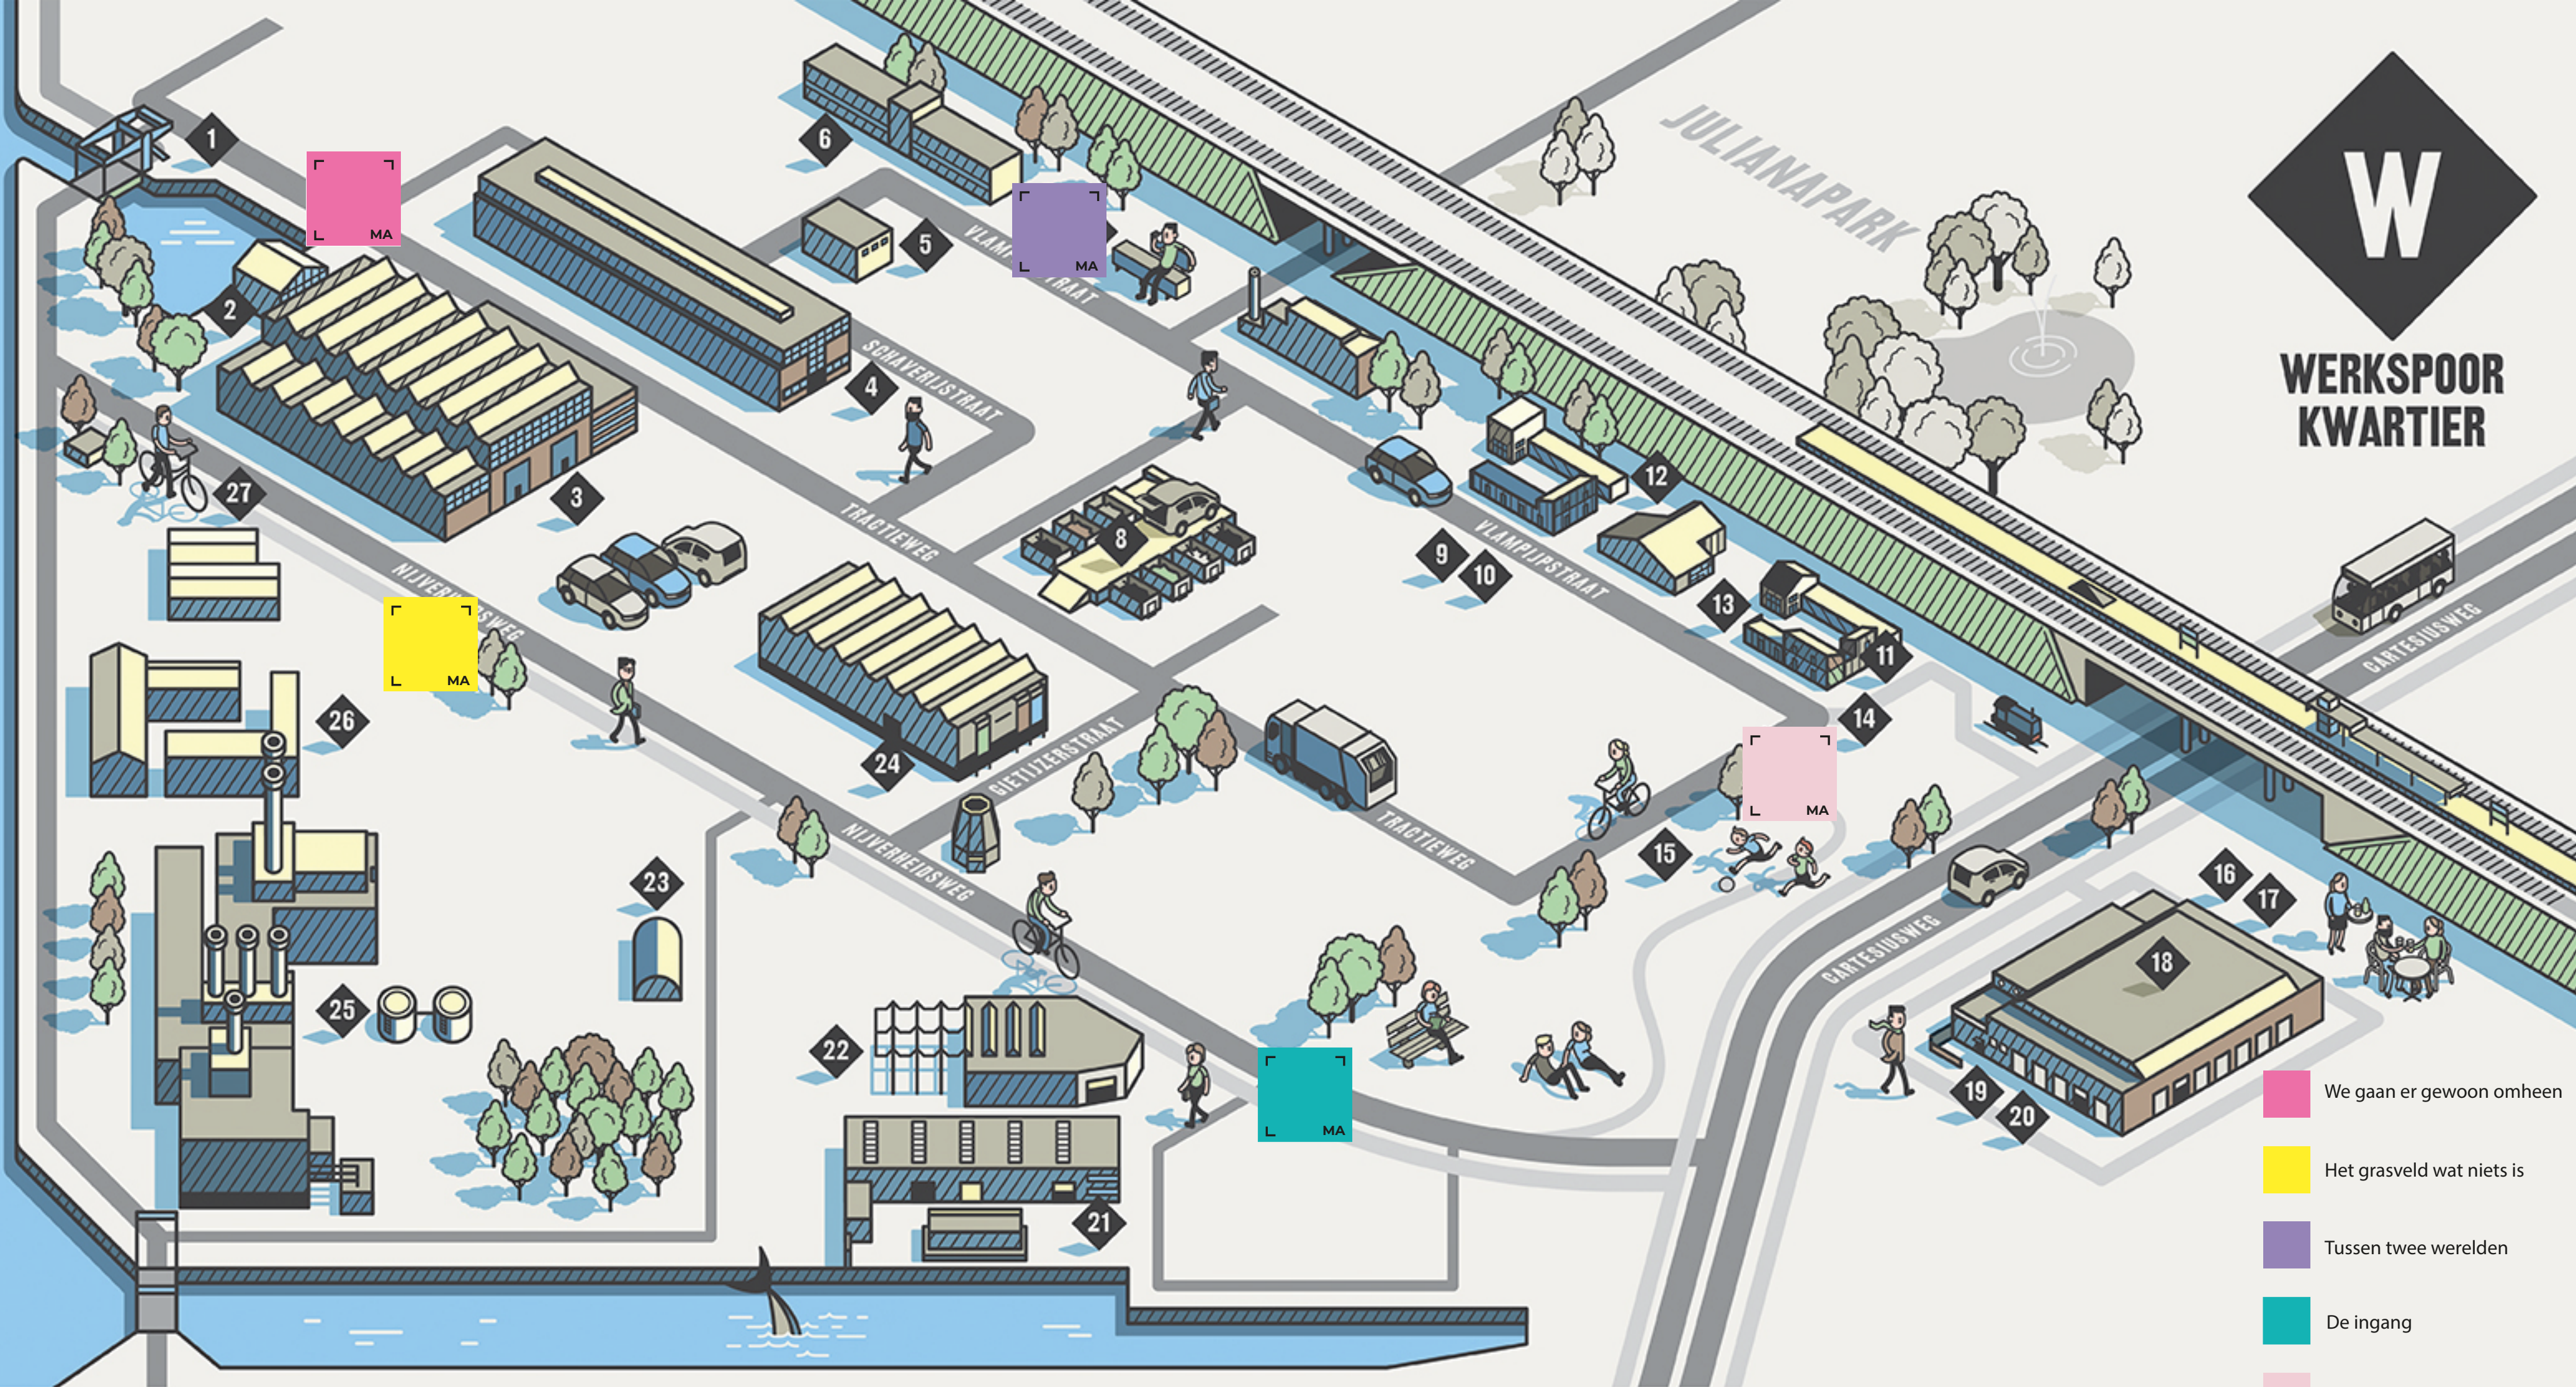

# WERKSPoor KWARTIER

- We gaan er gewoon omheen
- Het grasveld wat niets is
- Tussen twee werelden
- De ingang
- Toevallige kunst

- LEGENDA**
- CIRCULAIR
  - HISTORIE
  - CULTUUR
  - KINDEREN
  - ETEN & DRINKEN
  - CREATIEF
  - SPORT

- 1 WERKSPoorHAVEN
- 2 WERKSPoor CAFÉ DE LECKERE
- 3 DE WERKSPoorKATHEDRAAL
- 4 DE WERKSPoorFABRIEK
- 5 DE SCHAVeRIJ

- 6 VLAMPIJPATELIERS
- 7 WERKSPoorPAD
- 8 AFVALSCHEIDINGSSTATION
- 9 KLIMMUUR UTRECHT
- 10 KIDZCITY

- 11 PROFESSOR LOEP & HET KUNSTLABORATORIUM
- 12 BUURMAN UTRECHT
- 13 HET HOF VAN CARTESIUS
- 14 OASE
- 15 SPEELVELD VLAMPIJPSTRAAT

- 16 FILMCAFÉ
- 17 OPROER
- 18 CAB-GEBOUW
- 19 DB'S
- 20 THE SPORTBOX
- 21 DE NIJVERHEID